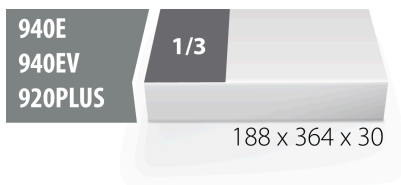

SOS - Moduleinsatz für Doppelgabelschlüssel

VI964/1SOS

Profile

Produkteigenschaften

- Material: weicher Polyethylenschaum
- Abmessungen Werkzeugeinsätze: 188 x 364 x 30 mm
- Für die Schubladen Eurostyle, Eurovision, Euromotion, Europlus and Hercules (vorne Schubladen) linie geeignet

620881

L

188

B

364

H

30

63

* Bilder von Produkten sind Symbolfotos. Abmessungen sind in mm, Gewichte in Gramm.