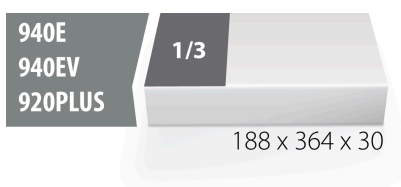

## Description produit

- Matière : faible densité de mousse polyéthylène
- Dimension du module : 188 x 364 x 30 mm
- Compatible avec les tiroirs des gammes Eurostyle, Eurovision, Europlus et Hercules (tiroirs de devant)