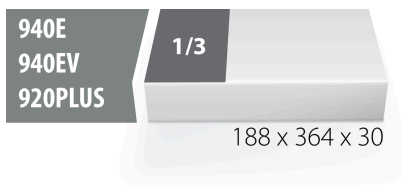

Module mousse SOS vide pour 964/1SOS

VI964/1SOS

Profils

Description produit

- Matière : faible densité de mousse polyéthylène
- Dimensions du module : 188 x 364 x 30 mm
- Compatible avec les tiroirs des gammes Eurostyle, Eurovision, Euromotion, Europlus et Hercules (tiroirs de devant)

620881

L

188

B

364

H

30

63

* Les images des produits ne sont pas contractuelles. Toutes les dimensions sont en mm, les poids en grammes.