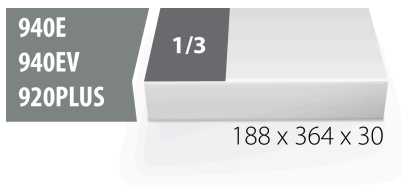

SOS uložak za viljuškaste ključeve

VI964/1SOS

Profili

Atributi proizvoda

- materijal: polietilenska pjena male gustoće
- Tool tray dimension: 188 x 364 x 30 mm
- Compatible with drawers of Eurostyle, Eurovision, Euromotion, Europlus and Hercules (front drawers) line

620881

L

188

B

364

H

30

63

* Slike proizvoda su simbolične. Sve dimenzije su u mm, masa je u g.