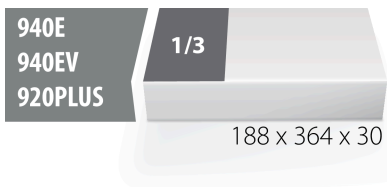

SOS tool tray for 964/1SOS

vI964/1SOS

Profielen

Product attributen

- material: low density polyethylene foam
- Tool tray dimension: 188 x 364 x 30 mm
- Compatible with drawers of Eurostyle, Eurovision, Euromotion, Europlus and Hercules (front drawers) line

620881

L

188

B

364

H

30

63

* Afbeeldingen van producten zijn symbolisch. Alle afmetingen zijn in mm, en het gewicht in grammen. Alle vermelde afmetingen kunnen variëren in tolerantie.