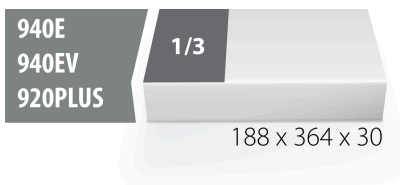

## Produkteigenschaften

- Material: weicher Polyethylschaum
- Abmessungen Werkzeugeinsätze: 188 x 364 x 30 mm
- Für die Schubladen Eurostyle, Eurovision, Euromotion, Europlus and Hercules (vorne Schubladen) linie geeignet