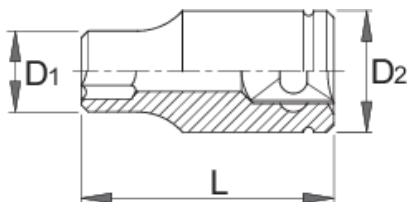

Ključ nasadni za vzmetenje, ravni

1783/1 6P

Profili

Atributi izdelka

- material: Premium Flex krom vanadijevo jeklo
- kovan, v celoti poboljššan
- površinska zaščita: kromiran po ISO 1456:2009
- poliran

Uporaba:

- Ravni nasadni ključni so namenjeni servisiranju prednjih vilic na kolesu, kjer so nameščene zelo nizke matice in uporaba standardnih ključev ni možna.

		L	D1	D2	T↑	
625716	23	38	26	31,8	12	128
624214	24	40	33	28	14	126
624215	26	40	35,3	30	14	141
624216	27	41	37	30	16	146
624217	28	41	38	31	18	158
624218	30	44	40,5	34	20	215
624219	32	44	43	36	20	233

* Slike proizvodov so simbolične. Vse dimenzije so v mm, masa v g. Vse navedene dimenzije lahko odstopajo v tolerančnih merah.

Uporaba (slike)