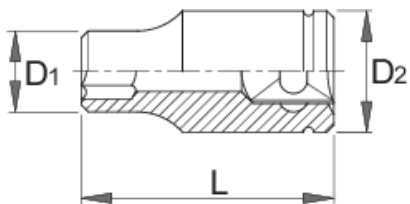

Suspension top cap socket

1783/1 6P

Προφίλ

Χαρακτηριστικά προϊόντος

- υλικό: χρώμιο μολυβδαίνιο
- σφυρήλατο, ολικά σκληρυμένο με θερμική επεξεργασία
- επιχρωμιωμένο σύμφωνα με τα πρότυπα EN12540
- γυαλισμένο

Χρήση:

- Flat sockets are used on a bicycle suspension fork where the top nut has a very low profile.

Barcode	mm	L	D1	D2	T↑	Icon
625716	23	38	26	31,8	12	128
624214	24	40	33	28	14	126
624215	26	40	35,3	30	14	141
624216	27	41	37	30	16	146
624217	28	41	38	31	18	158
624218	30	44	40,5	34	20	215
624219	32	44	43	36	20	233

* Οι εικόνες των προϊόντων είναι συμβολικές. Όλες οι διαστάσεις είναι σε mm, το βάρος είναι σε γραμμάρια. Όλες οι αναφερόμενες διαστάσεις μπορεί να διαφέρουν σε ανοχές.

Χρήση (εικόνες)