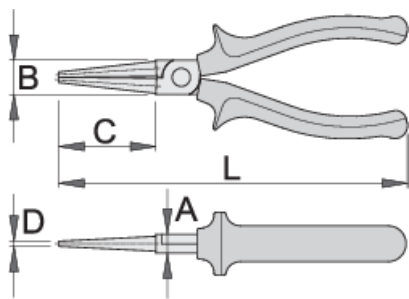

Klešče koničaste

476/1BI

Profili

standard

DIN ISO 5745 - dolge

Atributi izdelka

- material: Premium Plus ogljikovo jeklo
- kovane, v celoti poboljšane
- manjša verjetnost poškodovanja žic
- dolge konice omogočajo dostop do žic v tesnih prostorih
- glava klešč polirana
- površinska zaščita: kromirane po ISO 1456:2009
- ročaji izolirani z dvo-komponentnimi tulci
- v celoti izdelan v skladu s standardom ISO 5745

	L	B	A	C	D	
607880	140	15	9	39	2	116
607881	160	16	10	49	2.5	126

* Slike proizvodov so simbolične. Vse dimenzije so v mm, masa v g. Vse navedene dimenzije lahko odstopajo v tolerančnih merah.

Uporaba (slike)