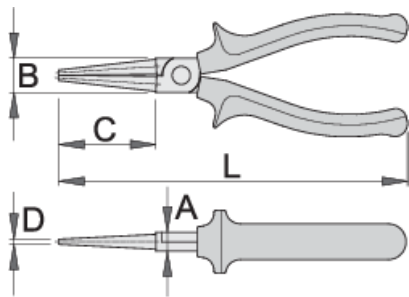

Kliešte okrúhle, dlhé

476/1BI

Profiles

Standards

DIN ISO 5745 - dlhý

Product features

- materiál: premium plus uhlíková ocel'
- tvrdené a kalené
- menšia pravdepodobnosť poškodenia káblov
- dlhé čeluste umožňujú prácu v ťažko dostupných miestach
- leštené
- povrchová úprava: chrómované
- pevné dvojzložkové rukoväte
- vyrobené podľa ISO 5745

	L	B	A	C	D	
607880	140	15	9	39	2	116
607881	160	16	10	49	2.5	126

* Obrázky sú symbolické. Všetky rozmery sú v mm, hmotnosť je v g. Všetky udané rozmery sa môžu líšiť v rámci tolerancie.

Usage (pictures)