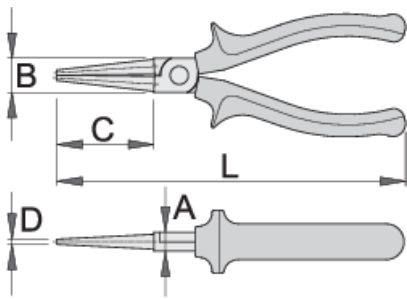

# Clesti cu varfuri rotunde

476/1BI

## Profile

---

## Caracteristicile produsului

- material:compozitie speciala pentru calire revenire
- tratat complet
- posibilitati mici de deteriorare a sarmei
- varfurile lungi asigura prinderea sarmei in locurile cele mai dificile
- cap polizat
- finisare:cromat in conformitate cu standardul ISO 1456:2009
- manere bimaternal pentru conditii grele
- in conformitate cu standardul ISO 5745

	L	B	A	C	D	
607880	140	15	9	39	2	116
607881	160	16	10	49	2.5	126

\* Imaginea produsului este simbolica. Toate dimensiunile sunt exprimate în mm, greutatea în grame.

0 (pictures)