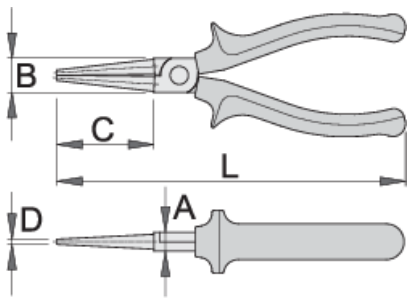

## Profiles

---

## Product features

- материјал: специјален плус јаглороден челик
- ковани, целосно појачани и калени
- минимална можност да се оштети жицата
- долгите завршетоци овозможуваат дофаќање на жици во тешко достапни места
- полирани челусти
- завршна површина: хромирани по стандард ISO 1456:2009
- робусни рачки изолирани со двокомпонентни навлаки
- изработени по стандард ISO 5745