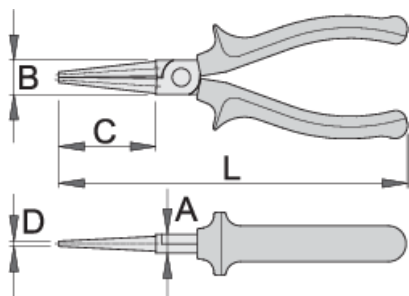

Kleště s dlouhými kulatými čelistmi

476/1BI

Profily

Standardy

DIN ISO 5745 - dlouhý

Vlastnosti produktu

- materiál: Premium Plus uhlíková ocel
- celé kalené a temperované
- menší pravděpodobnost poškození kabelů
- dlouhé čelisti umožňují práci v těžko dostupných místech
- leštěná hlava
- povrchová úprava: chrom
- dvou komponentní rukojeti pro velké zatížení
- Vyrobeno dle normy ISO 5745

	L	B	A	C	D	
607880	140	15	9	39	2	116
607881	160	16	10	49	2.5	126

* Obrázky produktů jsou symbolické. Všechny rozměry jsou v mm a hmotnost v gramech. Všechny uvedené rozměry se mohou lišit v toleranci.

Používání (obrázky)