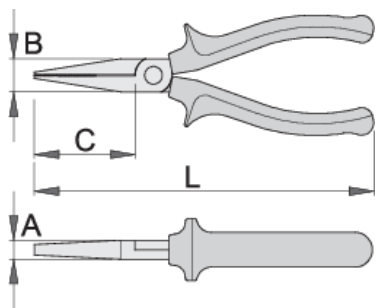

## Profili

---

**II Premium+** 

## standard

---

DIN ISO 5745 - dolge

## Atributi izdelka

- material: Premium Plus ogljikovo jeklo
- kovane, v celoti poboljšane
- glava klešč fino brušena
- površinska zaščita: fosfatirane po ISO 9717
- prijemalna površina nazobčana
- ročaji izolirani s plastičnimi tulci
- v celoti izdelan v skladu s standardom ISO 5745

	L	B	C	A	
608704	140	15	39	8	120
608705	160	16	49	9	146

\* Slike proizvodov so simbolične. Vse dimenzije so v mm, masa v g. Vse navedene dimenzije lahko odstopajo v tolerančnih merah.