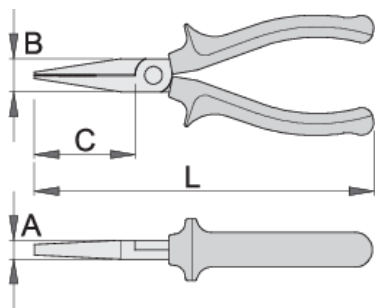

## Profiles

---

## Product features

- материјал: специјален плус јаглороден челик
- ковани, целосно појачани и калени
- фино брусени челусти
- завршна површина: фосфатна по стандард ISO 9717
- назабена внатрешна површина за фат
- робусни рачки изолирани со пластични навлаки
- изработени по стандард ISO 5745

	L	B	C	A	
608704	140	15	39	8	120
608705	160	16	49	9	146

\* Сликите на производите се симболични. Сите димензии се во мм, тежината е во грамови. Сите наведени димензии може да се разликуваат во ниво на толеранција