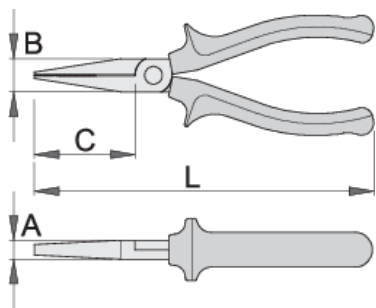

Πλατυτσίμπιδο μακρύ με χειρολαβή βαρέως τύπου

472/4G

Προφίλ

Πρότυπα

DIN ISO 5745 - μακρύς τύπος

Χαρακτηριστικά προϊόντος

- υλικό: ειδική σύνθεση σκληρυμένη με θερμική επεξεργασία
- εξολοκλήρου σκληρυμένη με θερμική επεξεργασία
- τροχισμένη κεφαλή
- φινίρισμα επιφανείας: φωσφατωμένο
- οδοντωτή επιφάνεια κρατήματος
- πλαστικές χειρολαβές βαρέως τύπου
- κατασκευασμένο σύμφωνα με τα πρότυπα ISO 5745

	L	B	C	A	
608704	140	15	39	8	120
608705	160	16	49	9	146

* Οι εικόνες των προϊόντων είναι συμβολικές. Όλες οι διαστάσεις είναι σε mm, το βάρος είναι σε γραμμάρια. Όλες οι αναφερόμενες διαστάσεις μπορεί να διαφέρουν σε ανοχές.