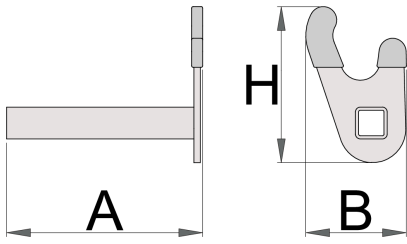

V adapter voor achterzijde statief

3001.2

Profielen

Product attributen

- materiaal: constructiestaal
- afwerking oppervlak: verchromd volgens EN12540-norm

Voordelen:

- quick-change adaptors and setting stands
- reliable mounting into the groove of the motorcycle front fork

Gebruik:

- reliable mounting on side pin of the rear swinging arm of the motorcycle
- it is suitable for almost all type of motorcycles
- use together with base 3001.3

	A	B	H	
624327	124	63	98	440

* Afbeeldingen van producten zijn symbolisch. Alle afmetingen zijn in mm en gewicht in gram. Alle vermelde afmetingen kunnen variëren in tolerantie.