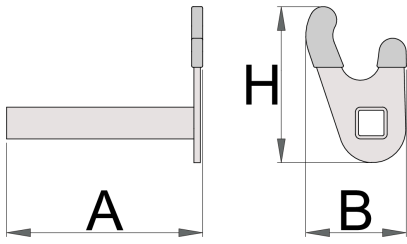

V adapter voor achterzijde statief

3001.2

Profielen

Product attributen

- material: constructional steel
- afwerking oppervlak: verchromd volgens EN12540-norm

Voordelen:

- quick-change adaptors and setting stands
- reliable mounting into the groove of the motorcycle front fork

Gebruik:

- reliable mounting on side pin of the rear swinging arm of the motorcycle
- it is suitable for almost all type of motorcycles
- use together with base 3001.3

	A	B	H	
624327	124	63	98	440

* Afbeeldingen van producten zijn symbolisch. Alle afmetingen zijn in mm, en het gewicht in grammen. Alle vermelde afmetingen kunnen variëren in tolerantie.