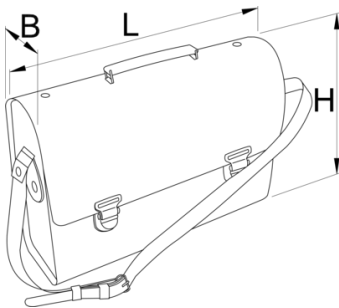

Torba dla elektryka

909/1PES

Cechy produktu

- Materiał: polyester
- Zamki, kółka, nity, sprzączki wykonane z metalu, chromowane
- ilość kieszeni: 11

624058

L

350

B

110

H

300

1253

* Przedstawiony wygląd produktu jest orientacyjny. Wszystkie wymiary są w mm, podana

waga w gramach