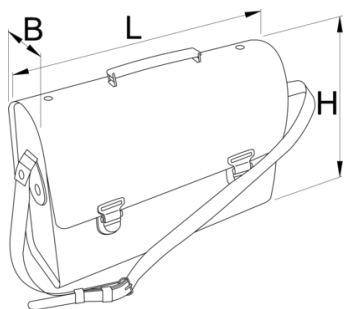

Brašna pro elektrikáře

909/1PES

Vlastnosti produktu

- Materiál: polyester
- Zámek, kroužky, nýty, spony, tlačítka vyrobená z kovu, pochromovaná
- Počet kapes v brašna: 11

624058

L

350

B

110

H

300

1253

* Obrázky produktů jsou symbolické. Všechny rozměry jsou v mm a hmotnost v gramech.

Všechny uvedené rozměry se mohou lišit v toleranci.