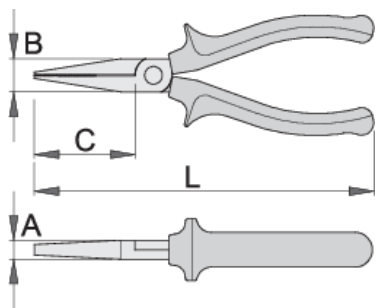

## Profili

---

**II Premium+** 

## standard

---

DIN ISO 5745 - dolge

## Atributi izdelka

- material: Premium Plus ogljikovo jeklo
- kovane, v celoti poboljšane
- glava klešč polirana
- površinska zaščita: kromirane po ISO 1456:2009
- ročaji izolirani z dvo-komponentnimi tulci
- prijemalna površina nazobčana
- v celoti izdelan v skladu s standardom ISO 5745

	L	B	C	A	
607878	140	15	39	8	120
607879	160	16	49	9	146

\* Slike proizvodov so simbolične. Vse dimenzije so v mm, masa v g. Vse navedene dimenzije lahko odstopajo v tolerančnih merah.