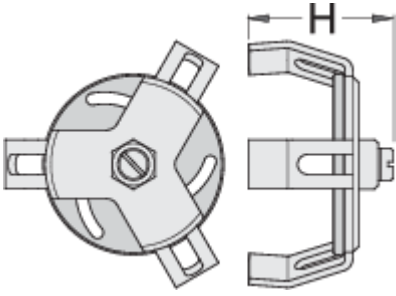

Depo anahtarı

1978/2

Profiles

Product features

- malzeme kollar: karbon alet çeliği
- plastik yakıt deposu somunu çıkarmak için
- sökmek ya da takmak için

Avantajları:

- yakıt deposu somununu hızla kavrar

Aletin kullanımı:

- Bu aletin, hareket etmemesi için yakıt deposu kapağını sıkıca kavrayan üç çıkarılabilir kancası bulunmaktadır. Parça değişimi yaparken bu kapağa erişim çoğunlukla zor olduğu için, alet minimum alan gerektirecek şekilde yapılandırılmıştır. Tek yapmanız gereken, aleti kapağa yerleştirmek ve uygun yönde döndürmek. Alet, kapağa uyum sağlar ve kapak daha sonra çok hızlı bir şekilde çıkarılabilir. Kapağın değiştirilmesi de kolaydır. Bu alet emniyetli çalışma ve uzun hizmet ömrü sağlar.

Önemli!

- 22 boy lokma ya da anahtarla birlikte kullanın

					
619266	120	155	22	73	670

* Ürünlerin resimleri semboliktir. Bütün boyutlar mm ve ağırlık gram cinsindedir.

Usage (pictures)