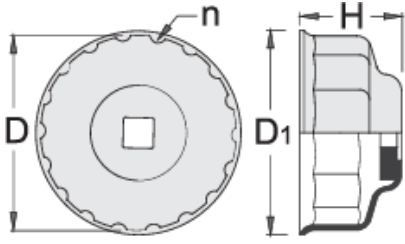

Yağ filtre anahtarı

1977/6

Profiles

Product features

- malzeme: özel alet çeliği
- pas koruması için elektro-kara oksitle kaplıdır
- lake kaplı
- yağ filtrelerini takmak ya da sökmek için
- erişimi sınırlı alanlarda yağ filtreleri için
- 3/8" cırcır ve doğru uzatma kolu kullanılır

Aletin kullanımı:

- Bu alet, piyasadaki standart araba ve motosiklet yağ filtrelerinin çoğunda kullanılabilecek 12 boyda temin edilir. Kullanımı basittir çünkü tek yapılması gereken, filteye uygun aleti

	D	360°/n	D1	H	
620949	27	6	37.5	33.5	68
620950	32	6	43.5	34.6	81
620951	36	6	48.4	34.9	89
620267	68	14			130
620268	73	14			152
619260	74	15	81	36	146
620269	76	8			141
619262	76	12	82	35	137
619264	86	18	92	39.5	171

* 6r6nlerin resimleri semboliktir. B6t6n boyutlar mm ve ađrılık gram cinsindedir.

Usage (pictures)