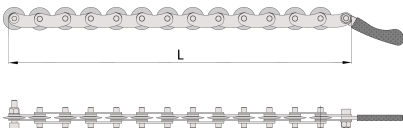

Запасная цепь для арт. 2082/3

2082.1

Профили

Описание товара

- материал: легированная сталь

619256

305

184

* Изображения продуктов носят демонстрационный характер. Все размеры указаны в миллиметрах, вес в граммах.