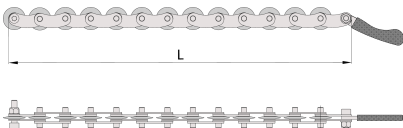

Zinxhirë rezervë për 2082/3

2082.1

Profiles

Product features

- hapëse materiale: çelik aliazh

619256

305

184

* Imazhet e produkteve janë simbolike. Të gjitha dimensionet janë në mm, pesha në gram. Të gjitha dimensionet e listuara mund të ndryshojnë në tolerancë.