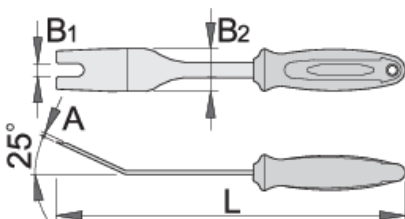

Инструмент за премахване на щипки

1940/2BI

Профили

Параметри на продукта

- материал: специална инструментална стомана
- ергономична двукомпонентна дръжка
- за демонтиране на щипки до 8 мм
- Инструментът се използва за бързо и лесно премахване на различни видове щипки, тапи и др. подобни от тапицерии

Предимства:

- краищата на инструмента са закръглени и скосени
- Ергономичният дизайн, позволява лесна и безопасна работа в труднодостъпни места, без да се нараняват и повреждат детайлите

L

B1

B2

A

619267

230

8.5

28

2.5

130

* Снимките на продуктите са символични. Всички размери са в мм., теглото е в грамове .

Употреба (снимки)

Снимки (снимки)