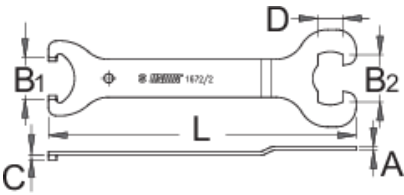

Eski orta göbek modelleri için ayarlanabilir yatak anahtarı

1672/2

Profiles

Product features

- malzeme: özel alet çeliği, sertleştirilmiş ve temperlenmiş

Aletin kullanımı:

618414

L

204

B1

27,3

B2

31

A

2,5

C

3

D

16,5

113

* Ürünlerin resimleri semboliktir. Bütün boyutlar mm ve ağırlık gram cinsindedir.