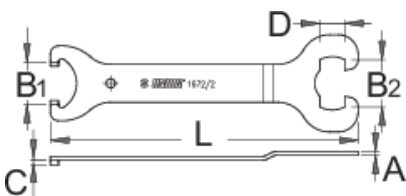

# Scula pentru ghidarea lagărelor, pentru modelele mai vechi.

1672/2

## Caracteristicile produsului

- Material: Otel Carbon de scule calit si revenit

## Cum sa utilizați scula:

|  | L   | B1   | B2 | A   | C | D    |  |
|--|-----|------|----|-----|---|------|---|
| 618414   | 204 | 27,3 | 31 | 2,5 | 3 | 16,5 | 113   |

\* Imaginea produsului este simbolica. Toate dimensiunile sunt exprimate în mm, greutatea în grame.