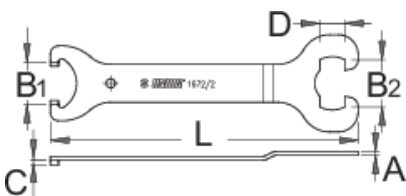

Клуч за погонски лежишта, за постари модели

1672/2

Profiles

Product features

- материјал: специјален флекс плус јаглороден челик

Како да се користи алатот?

	L	B1	B2	A	C	D	
618414	204	27,3	31	2,5	3	16,5	113

* Сликите на производите се симболични. Сите димензии се во мм, тежината е во грамови. Сите наведени димензии може да се разликуваат во ниво на толеранција