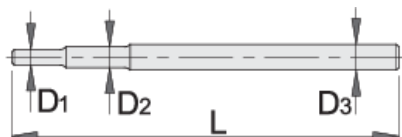

## Vlastnosti produktu

- materiál: Premium chrom-vanadium ocel
- otvory jsou celé kalené a temperované
- povrch chrom

		L	D1	D2	D3	
600745	6 - 17	230	6	8	10	137
600747	18 - 32	330	12	14	16	493
624342	36 - 55	500		18	20	1202

\* Obrázky produktů jsou symbolické. Všechny rozměry jsou v mm a hmotnost v gramech. Všechny uvedené rozměry se mohou lišit v toleranci.