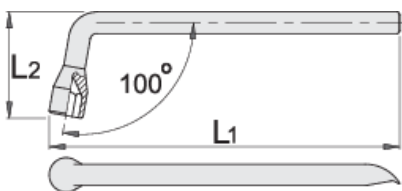

Kerékkulcs

210/2

Profilok

Termékjellemzők

- anyaga: Premium króm-vanádium acél
- kovácsolt, teljes anyagában nemesített
- felületkezelés: krómozott, ISO 1456:2009 szabvány szerint

		L1	L2	
600782	17	255	27	476
600783	19	285	29.5	541

* A termékképek illusztrációk. Minden feltüntetett méret milliméterben, a tömegek grammokban. Az összes feltüntetett méret eltérhet a toleranciának megfelelően.