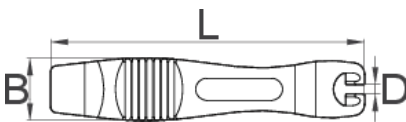

Garnitura dveh vzvodov za demontažo gume, rdeča

1657RED

Profili

Atributi izdelka

- Ergonomski in enostavni za uporabo
- Močna plastika zagotavlja vzdržljivost in ne poškoduje obročev
- Nudi odlično moč

624144

2

L

113

B

22

34

* Slike proizvodov so simbolične. Vse dimenzije so v mm, masa v g. Vse navedene dimenzije lahko odstopajo v tolerančnih merah.

Uporaba (slike)