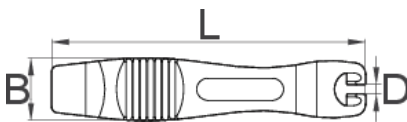

Set de 2 leviere pentru anvelope, rosu

1657RED

Profile

Caracteristicile produsului

- Setul de doua leviere te ajuta la schimbarea usoara a cauciucurilor.
- Sunt executate din plastic dur și asigura lucrul fără deformarea genții
- Utile pentru orice mecanic profesionist sau amator.

624144

2

L

113

B

22

34

* Imaginea produsului este simbolica. Toate dimensiunile sunt exprimate în mm, greutatea în grame.