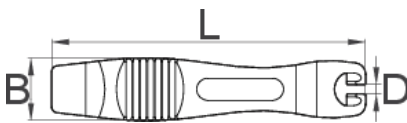

Set dva montirača, crvena

1657RED

Profili

Atributi proizvoda

- Garnitura od dva montirača za gume omogućava jednostavnu zamjenu guma.
- Izrađeni su od čvrste plastike i omogućuju rad bez oštećenja naplatka kotača
- Korisno za sve profesionalne servisere i za amatersku upotrebu

624144

2

L

113

B

22

34

* Slike proizvoda su simbolične. Sve dimenzije su u mm, masa je u g.