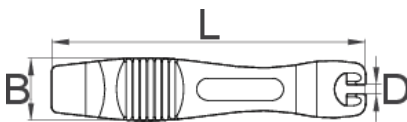

## Параметри на продукта

- Ергономични и лесни за използване
- Пластмаса с висока здравина гарантира издръжливост и без увреждане на каплите
- Осигурява отлично захващане

624144

2

L

113

B

22