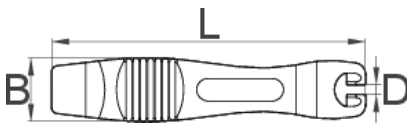

Sada dvoch pák pre demontáž pneumatiky, čierna

1657BLACK

Profiles

Product features

- Sada dvoch pák pre jednoduché snímanie plášťov.
- Vyrobené z pevného plastu, umožňuje prácu bez poškodenia rámu.
- vhodný pre profesionálne aj domáce použitie

624142

2

L

113

B

22

34

* Obrázky sú symbolické. Všetky rozmery sú v mm, hmotnosť je v g. Všetky udané rozmery sa môžu líšiť v rámci tolerancie.