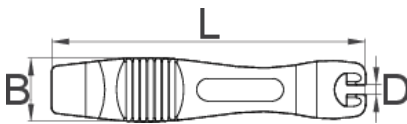

Set de 2 leviere pentru anvelope, negru

1657BLACK

Profile

Caracteristicile produsului

- Setul de doua leviere te ajuta la schimbarea usoara a cauciucurilor.
- Sunt executate din plastic dur și asigura lucrul fără deformarea genții
- Utile pentru orice mecanic profesionist sau amator.

624142

2

L

113

B

22

34

* Imaginea produsului este simbolica. Toate dimensiunile sunt exprimate în mm, greutatea în grame.