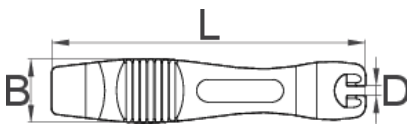

Serie 2 levagomme, colore nero

1657BLACK

Profili

Attributi del prodotto

- Set di due levagomme, consente di rimuovere facilmente qualsiasi pneumatico.
- Costituiti in plastica molto resistente che permette un lavoro senza alcun danno al cerchio
- Adatte sia per uso professionale che amatoriale.

624142

2

L

113

B

22

34

* Le immagini dei prodotti sono puramente simboliche. Tutte le dimensioni sono in mm, peso in grammi.