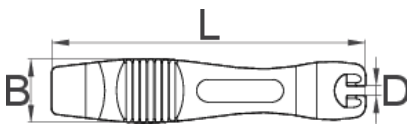

Set dva montirača, crna

1657BLACK

Profili

Atributi proizvoda

- Garnitura od dva montirača za gume omogućava jednostavnu zamjenu guma.
- Izrađeni su od čvrste plastike i omogućuju rad bez oštećenja naplatka kotača
- Korisno za sve profesionalne servisere i za amatersku upotrebu

624142

2

L

113

B

22

34

* Slike proizvoda su simbolične. Sve dimenzije su u mm, masa je u g.