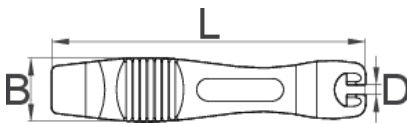

Комплект от две щанги за гumi, черни

1657BLACK

Профили

Параметри на продукта

- Ергономични и лесни за използване
- Пластмаса с висока здравина гарантира издръжливост и без увреждане на каплите
- Осигурява отлично захващане

624142

2

L

113

B

22

34

* Снимките на продуктите са символични. Всички размери са в мм., теглото е в грамове .