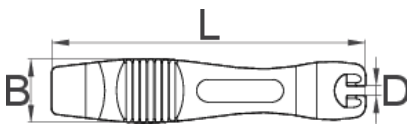

Set of two tire levers, black

1657BLACK

Profielen

Product attributen

- Ergonomic and easy to use
- High strength plastic ensures durability and no damage to rims
- Provide excellent leverage

624142

2

L

113

B

22

34

* Afbeeldingen van producten zijn symbolisch. Alle afmetingen zijn in mm, en het gewicht in grammen. Alle vermelde afmetingen kunnen variëren in tolerantie.

Gebruik (Afbeeldingen)