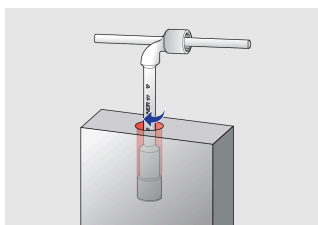

		L1	L2	C	D1	T	L3	D2	
609088	13	143	36,5	40	19	11	47	9	186
609089	14	149,5	40	41	21	14	48	10,5	226
609090	15	163	41,5	43	22,5	15	50	11	236
609091	16	173	46,5	47	24	17	54	13	340
609092	17	184,5	46,5	49	25	18	56	13	360
609093	18	198	49	51,5	26,5	19,5	58	13	411
609094	19	204	52	52,5	28	20,5	62	14	445
609095	20	207	53,5	54,5	30	21,5	63	14	495
609096	21	216	57	57,7	30,5	23,5	65	15	487
609097	22	231	57	58	32	23,5	67	16	590
609098	23	238	62	64,5	33,5	24,5	74	18	640
609099	24	249	64,5	68,5	34,5	25,5	77	18	713

## Usage (pictures)

Tvar a otvorenie kľúča umožňuje skrútkovanie matíc na dlhých závitoch.

Vďaka hlbokému profilu kľúča funguje tiež ako gola hlavica pre matice na dlhých závitoch.