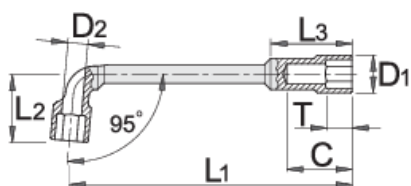

# uhlový klíč obojstranný

177

## Product features

- materiál: premium chróm vanádiová ocel'
- kované, tvrdené a temperované,
- chrómované v súlade s ISO 1456:2009

		L1	L2	C	D1	T	L3	D2	
609083	8	113	26	27	13	10	30	6,5	76
609084	9	118	27	29	14,5	10	33	7	78
609085	10	123	31	32	16	11	35	7,5	123
609086	11	128,5	32	31	17	12	37	7,5	125
609087	12	135	33	34	18	12	40	8,5	161

\* Obrázky sú symbolické. Všetky rozmery sú v mm, hmotnosť je v g. Všetky udané rozmery sa môžu líšiť v rámci tolerancie.

## Usage (pictures)

Tvar a otvorenie kľúča umožňuje skrútkovanie matíc na dlhých závitoch.

Vďaka hlbokému profilu kľúča funguje tiež ako gola hlavica pre matice na dlhých závitoch.