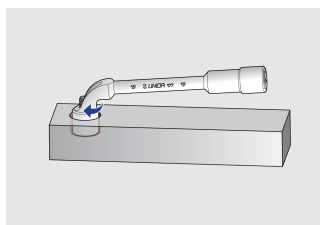

## Product features

- materiál: premium chróm vanádiová ocel'
- kované, tvrdené a temperované,
- chrómované v súlade s ISO 1456:2009

		L1	L2	C	D1	T	L3	D2	
609083	8	113	26	27	13	10	30	6,5	76
609084	9	118	27	29	14,5	10	33	7	78
609085	10	123	31	32	16	11	35	7,5	123
609086	11	128,5	32	31	17	12	37	7,5	125
609087	12	135	33	34	18	12	40	8,5	161

		L1	L2	C	D1	T	L3	D2	
609088	13	143	36,5	40	19	11	47	9	186
609089	14	149,5	40	41	21	14	48	10,5	226
609090	15	163	41,5	43	22,5	15	50	11	236
609091	16	173	46,5	47	24	17	54	13	340
609092	17	184,5	46,5	49	25	18	56	13	360
609093	18	198	49	51,5	26,5	19,5	58	13	411
609094	19	204	52	52,5	28	20,5	62	14	445
609095	20	207	53,5	54,5	30	21,5	63	14	495
609096	21	216	57	57,7	30,5	23,5	65	15	487
609097	22	231	57	58	32	23,5	67	16	590
609098	23	238	62	64,5	33,5	24,5	74	18	640
609099	24	249	64,5	68,5	34,5	25,5	77	18	713

## Usage (pictures)

Tvar a otvorenie kľúča umožňuje skrútkovanie matíc na dlhých závitoch.

Vďaka hlbokému profilu kľúča funguje tiež ako gola hlavica pre matice na dlhých závitoch.