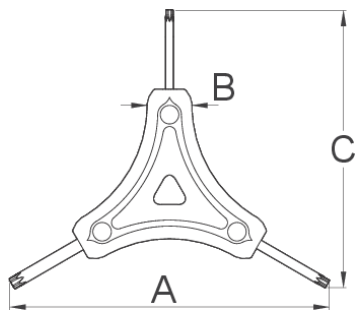

Ключ трехсторонний с профилем TORX

1781/2TX

Профили

Описание товара

- Ручка с пластмассовой вставкой обеспечивает удобный и надёжный захват, который позволяет эффективно работать, а высококачественный материал обеспечивает длительное использование инструмента.

624029

10

15

25

A

122

B

16

C

106

30

* Изображения продуктов носят демонстрационный характер. Все размеры указаны в миллиметрах, вес в граммах.