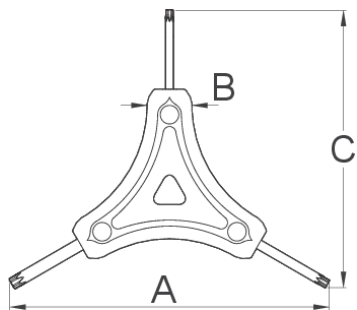

Tří ramenný klíč TORX

1781/2TX

Profily

Vlastnosti produktu

- Rukojeť zajišťuje pohodlné a pevné uchopení klíče, který umožňuje pracovní, vysoce kvalitní materiál zaručuje dlouhodobé používání nástrojů. Plastová rukojeť nabízí pohodlné a kompaktní držení a tím umožňuje efektivní práci, zatímco vysoce kvalitní materiál umožňuje dlouhodobé použití nářadí.

624029

10

15

25

A

122

B

16

C

106

30

* Obrázky produktů jsou symbolické. Všechny rozměry jsou v mm a hmotnost v gramech. Všechny uvedené rozměry se mohou lišit v toleranci.