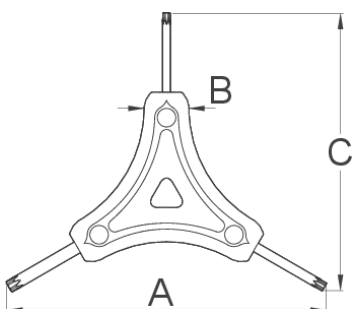

# Тристранен ключ с Torx профил

1781/2TX

## Параметри на продукта

- Пластмасовата дръжка предлага комфорт и здраво захващане, което осигурява ефективна работа, а качествения материал на изработка гарантират дълъг експлоатационен живот.

A

B

C

624029

10

15

25

122

16

106

30

\* Снимките на продуктите са символични. Всички размери са в мм., теглото е в грамове .