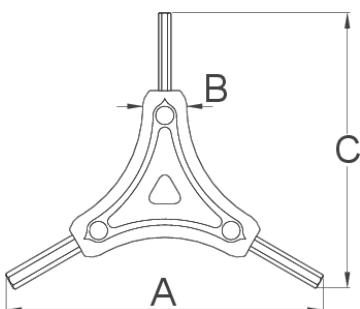

Imbus trokraki

1781/2HX

Profili

Opis proizvoda

- Plastična ručica pruža udoban i čvrst prihvata ključa, što omogućava efikasan rad sa alatom, dok kvalitetan materijal obezbeđuje dugotrajnu upotrebu alata.

624028

2

2,5

3

A

122

B

16

C

106

36

* Fotografije proizvoda su simbolične. Sve dimenzije su u mm, a težina u gramima. Sve navedene dimenzije mogu odstupati u granicama tolerancija.

Upotreba (slike)