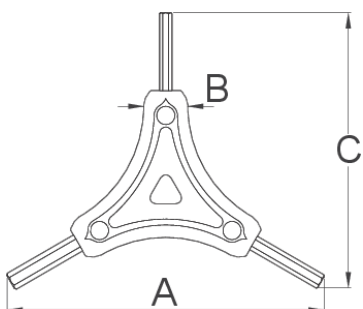

# Trojramenný IMBUS klúč

1781/2HX

## Product features

- Plastová rukoväť ponúka pohodlné a kompaktné držanie a tým umožňuje efektívnu prácu, zatiaľ čo vysoko kvalitný materiál umožňuje dlhodobé použitie náradia.

A

B

C

624028

2

2,5

3

122

16

106

36

\* Obrázky sú symbolické. Všetky rozmery sú v mm, hmotnosť je v g. Všetky udané rozmery sa môžu líšiť v rámci tolerancie.