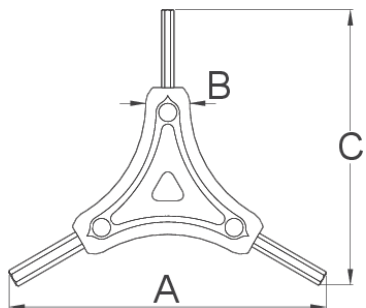

Tří ramenný IMBUS klíč

1781/2HX

Profily

Vlastnosti produktu

- Rukojeť zajišťuje pohodlné a pevné uchopení klíče, který umožňuje pracovní, vysoce kvalitní materiál zaručuje dlouhodobé používání nástrojů. Plastová rukojeť nabízí pohodlné a kompaktní držení a tím umožňuje efektivní práci, zatímco vysoce kvalitní materiál umožňuje dlouhodobé použití náradí.

624028

2

2,5

3

A

122

B

16

C

106

36

* Obrázky produktů jsou symbolické. Všechny rozměry jsou v mm a hmotnost v gramech. Všechny uvedené rozměry se mohou lišit v toleranci.

Používání (obrázky)