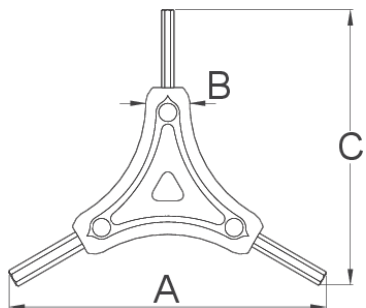

Тристранен ключ шестограми(инбуси)

1781/2HX

Профили

Параметри на продукта

- Пластмасовата дръжка предлага комфорт и здраво захващане, което осигурява ефективна работа, а качествения материал на изработка гарантират дълъг експлоатационен живот.

				A	B	C	
624028	2	2,5	3	122	16	106	36

* Снимките на продуктите са символични. Всички размери са в мм., теглото е в грамове .

Употреба (снимки)