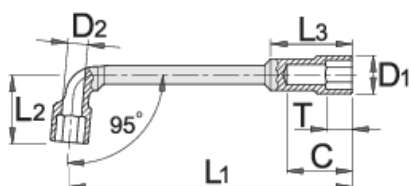

uhlový klíč obojstranný

176

Profiles

Product features

- materiál: premium chróm vanádiová ocel'
- kované, tvrdené a temperované,
- chrómované v súlade s ISO 1456:2009

		L1	L2	C	D1	T	L3	D2	
609102	6	104,5	22	22	11	7	29	5	44
609103	7	108	25	23	12	8	30,5	5	47
609104	8	113	26	27	13	10	30	6,5	76
609105	9	118	27	29	14,5	10	33	7	78
609106	10	123	31	32	16	11	35	7,5	123

		L1	L2	C	D1	T	L3	D2	
609107	11	128,5	32	31	17	12	37	7,5	125
609108	12	135	33	34	18	12	40	8,5	161
609109	13	143	36,5	40	19	14	47	9	186
609110	14	149,5	40	41	21	14	48	10,5	226
609111	15	163	41,5	43	22,5	15	50	11	236
609112	16	173	46,5	47	24	17	54	13	340
609113	17	184,5	46,5	49	25	18	56	13	360
609114	18	198	49	51,5	26,5	19,5	58	13	411
609115	19	204	52	52,5	28	20,5	62	14	445
609116	20	207	53,5	54,5	30	21,5	63	14	495
609117	21	216	57	57,5	30,5	23,5	65	15	487
609118	22	231	57	58	32	23,5	67	16	590
609119	23	238	62	64,5	33,5	24,5	74	18	640
609120	24	249	64,5	68,5	34	25,5	77	18	713
609121	25	260	67	69,5	36	25,5	79	19,5	703
609122	26	270,5	68	70	36	27	81	22	876
609123	27	280	68	71	37	25,5	80	20	867
609124	28	290,5	70	73,5	38,5	27,5	84	21	1045
609125	29	298,5	72	78,5	41	28,5	90	22	1140
609126	30	311	75	80,5	42	28,5	93	23	1257
609127	32	330,5	79	82,5	45	28,5	95	24	1434
609128	35	340	90	97,5	48	35,5	108	25	2200
609129	36	376	80	86	50	30	100	25	2235

* Obrázky sú symbolické. Všetky rozmery sú v mm, hmotnosť je v g. Všetky udané rozmery sa môžu líšiť v rámci tolerancie.

Usage (pictures)

Tvar a otvorenie
kľúča umožňuje
skrutkovanie matíc
na dlhých závitoch.

Vďaka hlbokému
profilu kľúča funguje
tiež ako gola hlavica
pre matice na dlhých
závitoch.

Photo (pictures)