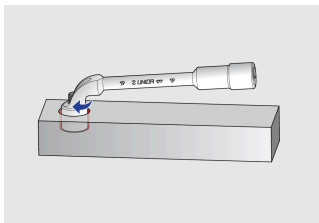

uhlový klíč obojstranný

176

Profiles

Product features

- materiál: premium chróm vanádiová ocel'
- kované, tvrdené a temperované,
- chrómované v súlade s ISO 1456:2009

		L1	L2	C	D1	T	L3	D2	
609102	6	104,5	22	22	11	7	29	5	44
609103	7	108	25	23	12	8	30,5	5	47
609104	8	113	26	27	13	10	30	6,5	76
609105	9	118	27	29	14,5	10	33	7	78
609106	10	123	31	32	16	11	35	7,5	123

		L1	L2	C	D1	T	L3	D2	
609107	11	128,5	32	31	17	12	37	7,5	125
609108	12	135	33	34	18	12	40	8,5	161
609109	13	143	36,5	40	19	14	47	9	186
609110	14	149,5	40	41	21	14	48	10,5	226
609111	15	163	41,5	43	22,5	15	50	11	236
609112	16	173	46,5	47	24	17	54	13	340
609113	17	184,5	46,5	49	25	18	56	13	360
609114	18	198	49	51,5	26,5	19,5	58	13	411
609115	19	204	52	52,5	28	20,5	62	14	445
609116	20	207	53,5	54,5	30	21,5	63	14	495
609117	21	216	57	57,5	30,5	23,5	65	15	487
609118	22	231	57	58	32	23,5	67	16	590
609119	23	238	62	64,5	33,5	24,5	74	18	640
609120	24	249	64,5	68,5	34	25,5	77	18	713
609121	25	260	67	69,5	36	25,5	79	19,5	703
609122	26	270,5	68	70	36	27	81	22	876
609123	27	280	68	71	37	25,5	80	20	867
609124	28	290,5	70	73,5	38,5	27,5	84	21	1045
609125	29	298,5	72	78,5	41	28,5	90	22	1140
609126	30	311	75	80,5	42	28,5	93	23	1257
609127	32	330,5	79	82,5	45	28,5	95	24	1434
609128	35	340	90	97,5	48	35,5	108	25	2200
609129	36	376	80	86	50	30	100	25	2235

* Obrázky sú symbolické. Všetky rozmery sú v mm, hmotnosť je v g. Všetky udané rozmery sa môžu líšiť v rámci tolerancie.

Usage (pictures)

Tvar a otvorenie
kľúča umožňuje
skrutkovanie matíc
na dlhých závitoch.

Vďaka hlbokému
profilu kľúča funguje
tiež ako gola hlavica
pre matice na dlhých
závitoch.

Photo (pictures)