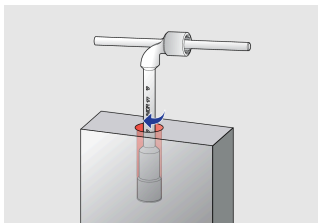

uhlový klíč obojstranný

176

Profiles

Product features

- materiál: premium chróm vanádiová ocel'
- kované, tvrdené a temperované,
- chrómované v súlade s ISO 1456:2009

		L1	L2	C	D1	T	L3	D2	
609102	6	104,5	22	22	11	7	29	5	44
609103	7	108	25	23	12	8	30,5	5	47
609104	8	113	26	27	13	10	30	6,5	76
609105	9	118	27	29	14,5	10	33	7	78
609106	10	123	31	32	16	11	35	7,5	123

		L1	L2	C	D1	T	L3	D2	
609107	11	128,5	32	31	17	12	37	7,5	125
609108	12	135	33	34	18	12	40	8,5	161
609109	13	143	36,5	40	19	14	47	9	186
609110	14	149,5	40	41	21	14	48	10,5	226
609111	15	163	41,5	43	22,5	15	50	11	236
609112	16	173	46,5	47	24	17	54	13	340
609113	17	184,5	46,5	49	25	18	56	13	360
609114	18	198	49	51,5	26,5	19,5	58	13	411
609115	19	204	52	52,5	28	20,5	62	14	445
609116	20	207	53,5	54,5	30	21,5	63	14	495
609117	21	216	57	57,5	30,5	23,5	65	15	487
609118	22	231	57	58	32	23,5	67	16	590
609119	23	238	62	64,5	33,5	24,5	74	18	640
609120	24	249	64,5	68,5	34	25,5	77	18	713
609121	25	260	67	69,5	36	25,5	79	19,5	703
609122	26	270,5	68	70	36	27	81	22	876
609123	27	280	68	71	37	25,5	80	20	867
609124	28	290,5	70	73,5	38,5	27,5	84	21	1045
609125	29	298,5	72	78,5	41	28,5	90	22	1140
609126	30	311	75	80,5	42	28,5	93	23	1257
609127	32	330,5	79	82,5	45	28,5	95	24	1434
609128	35	340	90	97,5	48	35,5	108	25	2200
609129	36	376	80	86	50	30	100	25	2235

* Obrázky sú symbolické. Všetky rozmery sú v mm, hmotnosť je v g. Všetky udané rozmery sa môžu líšiť v rámci tolerancie.

Usage (pictures)

Tvar a otvorenie
kľúča umožňuje
skrutkovanie matíc
na dlhých závitoch.

Vďaka hlbokému
profilu kľúča funguje
tiež ako gola hlavica
pre matice na dlhých
závitoch.

Photo (pictures)